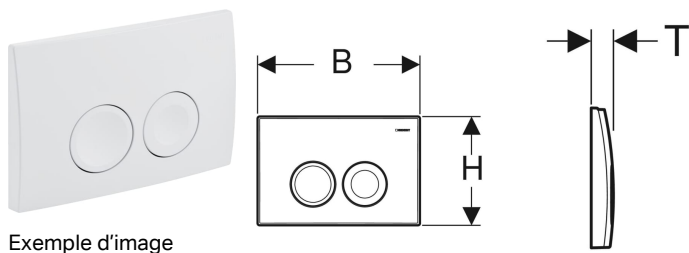

Plaque de déclenchement Geberit Delta25, pour rinçage double touche

Utilisation

- Pour le déclenchement du rinçage des réservoirs à encastrer Geberit Delta

Caractéristiques

- Déclenchement frontal

Caractéristiques techniques

Force de déclenchement | < 20 N

Contenu de la livraison

- Cadre de fixation
- 2 tiges de déclenchement
- Matériel de fixation

N° de réf.	Couleur / surface	Matériau	B	H	T	
115.125.11.5	blanc alpin	Matière synthétique	24.6 cm	16.4 cm	3.1 cm	Nouveau
115.125.21.5	chromé brillant	Matière synthétique	24.6 cm	16.4 cm	3.1 cm	Nouveau
115.125.46.5	chromé mat	Matière synthétique	24.6 cm	16.4 cm	3.1 cm	Nouveau

Accessoires

- Kit de rallonge Geberit pour réservoirs à encastrer Delta et Twinline